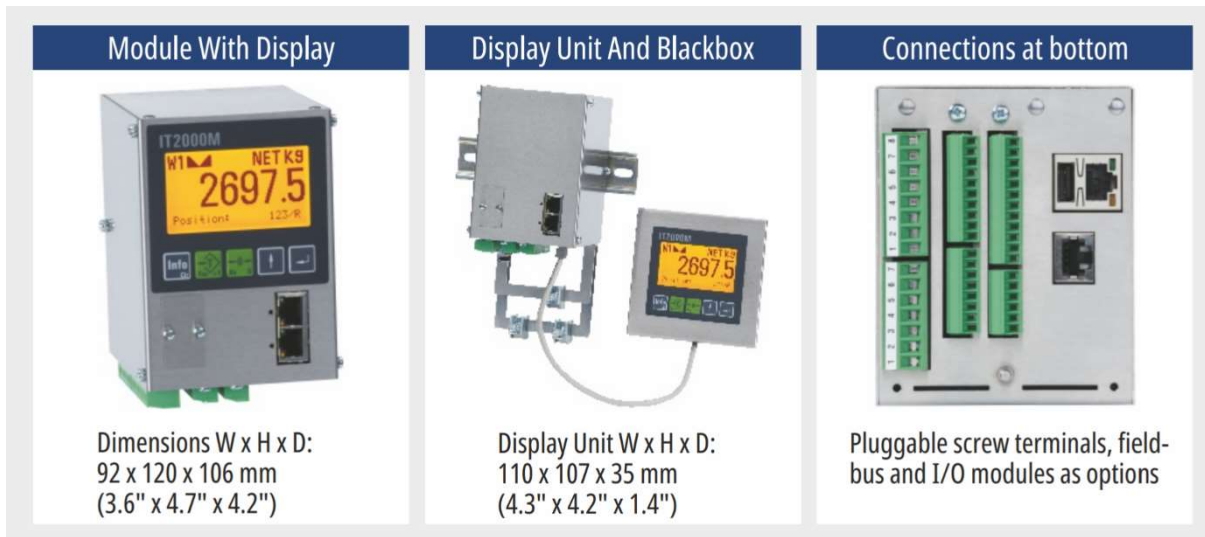

㉑ Systemc / IT 2000M – Display unit and black box

㉒ Certificate (ETL = UL 동등한 성적서 이며, 미국 전 지역에서 사용 가능)

㉓ 4-20 mA, RS485 통신 가능

Serial interface modules: SIM-RS232, SIM-RS485, **SIM-20mA**

㉔ Power Supply: 12-30VDC, 17VA

㉕ internal resolution 524,000 d / Resolution 30,000 d